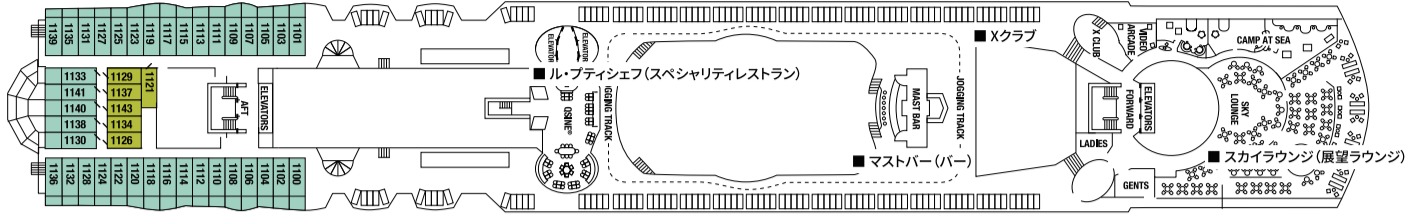

DECK PLAN

デッキプラン

客室カテゴリ

■スイート客室(リトリート)

PS ペントハウス
スイート

RS ロイヤル
スイート

CS セレブリティ
スイート

AS アクアクラススカイ
スイート

DO デラックス
オーシャンビュー

O1 プライム
オーシャンビュー

O2 オーシャンビュー

■内側客室

I1 プライム
インサイド

I2 インサイド

+ 医務室

DECK 12

DECK 11

DECK 10

DECK 9

DECK 8

DECK 7

DECK 6

DECK 5

DECK 4

DECK 3

DECK 2

DECK 1