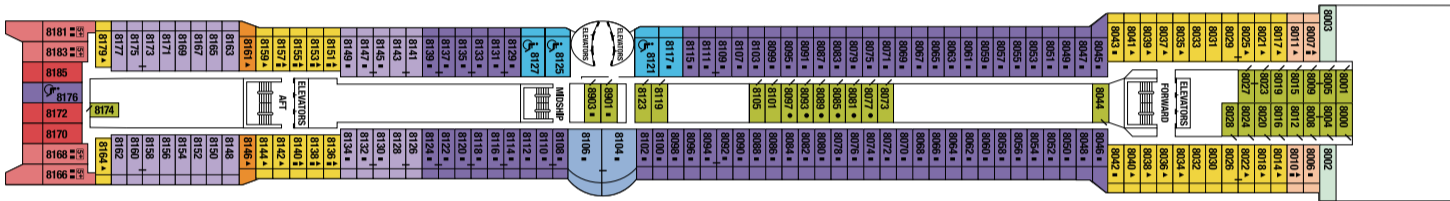

DO デラックス
オーシャンビュー

O1 プライム
オーシャンビュー

O2 オーシャンビュー

■内側客室

I1 プライム
インサイド

I2 インサイド

+ 医務室

DECK 12

DECK 11

DECK 10

DECK 9

DECK 8

DECK 7

DECK 6

DECK 5

DECK 4

DECK 3

DECK 2

DECK 1