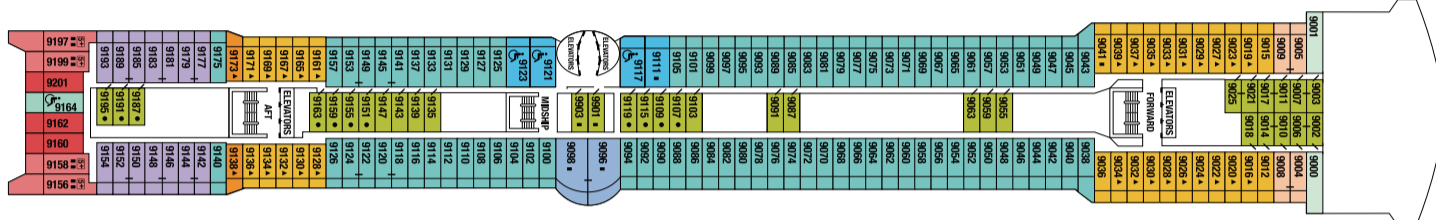

■ベランダ客室

UV ウルトラデラックス
ベランダ

SV サンセット
ベランダ

DV デラックス
ベランダ

V1 プライム
ベランダ

V2 ベランダ

V3 ベランダ
(パーシャルビュー)

■海側客室

DO デラックス
オーシャンビュー

O1 プライム
オーシャンビュー

O2 オーシャンビュー

■内側客室

I1 プライム
インサイド

I2 インサイド

+ 医務室

DECK 12

DECK 11

DECK 10

DECK 9

DECK 8

DECK 7

DECK 6

DECK 5

DECK 4

DECK 3

DECK 2

DECK 1