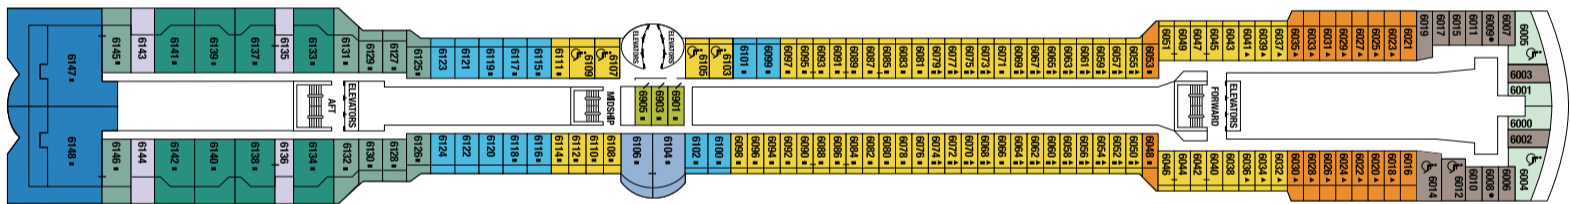

DECK PLAN

デッキプラン

客室カテゴリ

■スイート客室(リトリート)

PS ペントハウス
スイート

RS ロイヤル
スイート

CS セレブリティ
スイート

AS アクアクラススカイ
スイート

DO デラックス
オーシャンビュー

O1 プライム
オーシャンビュー

O2 オーシャンビュー

■内側客室

I1 プライム
インサイド

I2 インサイド

+ 医務室

DECK 12

DECK 11

DECK 10

DECK 9

DECK 8

DECK 7

DECK 6

DECK 5

DECK 4

DECK 3

DECK 2

DECK 1