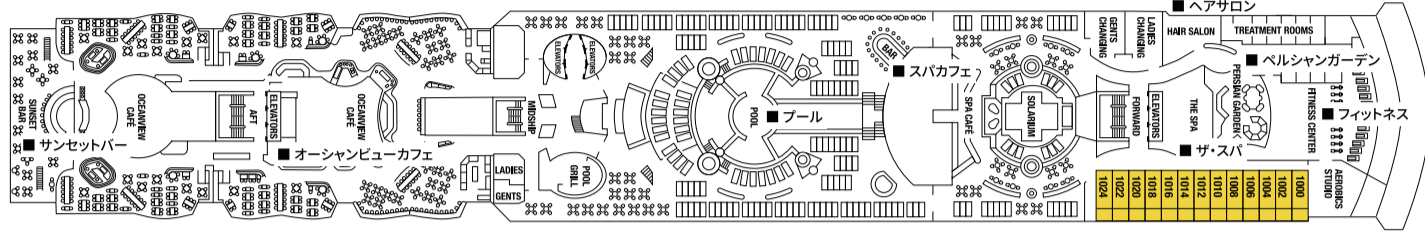

DECK PLAN

デッキプラン

客室カテゴリ

■スイート客室(リトリート)

PS ペントハウス
スイート

RS ロイヤル
スイート

CS セレブリティ
スイート

AS アクアクラススカイ
スイート

DO デラックス
オーシャンビュー

O1 プライム
オーシャンビュー

O2 オーシャンビュー

■内側客室

I1 プライム
インサイド

I2 インサイド

+ 医務室

DECK 12

DECK 11

DECK 10

DECK 9

DECK 8

DECK 7

DECK 6

DECK 5

DECK 4

DECK 3

DECK 2

DECK 1