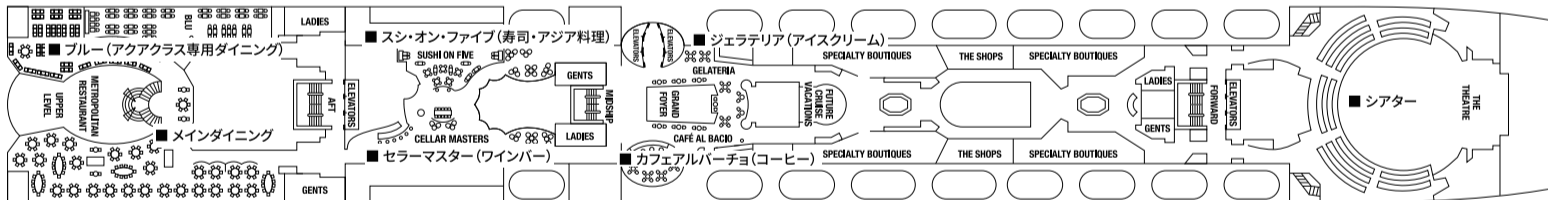

DECK PLAN

デッキプラン

客室カテゴリ

■スイート客室(リトリート)

PS ペントハウス
スイート

RS ロイヤル
スイート

CS セレブリティ
スイート

AS アクアクラススカイ
スイート

DO デラックス
オーシャンビュー

O1 プライム
オーシャンビュー

O2 オーシャンビュー

■内側客室

I1 プライム
インサイド

I2 インサイド

+ 医務室

DECK 12

DECK 11

DECK 10

DECK 9

DECK 8

DECK 7

DECK 6

DECK 5

DECK 4

DECK 3

DECK 2

DECK 1