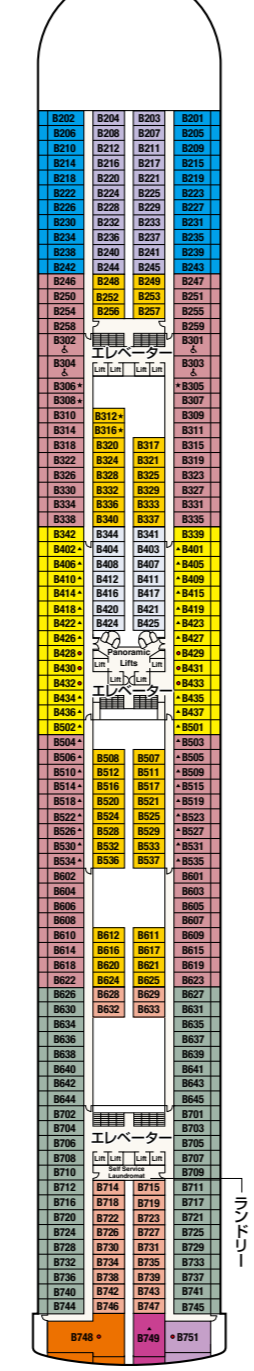

STAR PRINCESS DECK PLANS

スター・プリンセス

- 乗客定員:2,600人
- 船籍:パミュダ
- 就航:2002年
- 総トン数:108,977トン
- 全長:290m
- 全幅:36m
- 航海速度:24ノット(44km/h)

Sports  
スポーツ・デッキ16

Sun  
サン・デッキ15

Lido  
リド・デッキ14

Aloha  
アロハ・デッキ12

Baja  
バハ・デッキ11

Caribe  
カリブ・デッキ10

Dolphin  
ドルフィン・デッキ9

Emerald  
エメラルド・デッキ8

Promenade  
フロムナード・デッキ7

Fiesta  
フィエスタ・デッキ6

Gala  
ガラ・デッキ4

- スイート**  
 グランド・スイート  
 S1 バハ  
 オーナーズ・スイート  
 S2 バハ  
 ベントハウス・スイート  
 S3 バハ、カリブ  
 S4 カリブ  
 ヴィスタ・スイート  
 S6 カリブ、ドルフィン、エメラルド  
 ファミリー・スイート(2ベッドルーム)  
 S8 ドルフィン
- クラブ・クラス・ジュニア・スイート**  
 プレミアム・ジュニア・スイート  
 M1 ドルフィン
- ジュニア・スイート**  
 MB ドルフィン  
 MD ドルフィン  
 ME ドルフィン、エメラルド
- 海側**  
 MB ドルフィン  
 MD ドルフィン  
 ME ドルフィン、エメラルド  
 B2 カリブ  
 B4 カリブ、ドルフィン、エメラルド
- 海側バルコニー**  
 プレミアム海側バルコニー  
 BA バハ  
 BB アロハ、バハ  
 BC リド、アロハ  
 BD バハ、カリブ  
 BE アロハ、バハ、カリブ  
 BF リド、アロハ、エメラルド
- 海側(視界が遮られます)**  
 OV エメラルド  
 OW エメラルド  
 OY エメラルド  
 OZ エメラルド
- 内側**  
 IA バハ、カリブ  
 IB アロハ、バハ、カリブ、ドルフィン  
 IC リド、アロハ、エメラルド、プラザ  
 ID バハ、カリブ、ドルフィン  
 IE アロハ、バハ、カリブ、ドルフィン、エメラルド  
 IF リド、アロハ、エメラルド、プラザ

※&印:車いす対応客室(シャワーのみ)となります。  
 ※★印:手すりまたは折りたたみ式シャワーシート付客室となります。  
 ※●印:3人・4人使用可能な客室です。  
 ※▲印:3人使用可能な客室です。  
 ※◆印:ファミリースイート(2ベッドルーム):2つの続き部屋となっています。最大8名まで対応可能(D105/D101とD106/D102)。  
 ※\*印:ツインベッドをダブルベッドに変更できません。また、シャワーのみとなります。  
 ※●印:丸窓になります。  
 ※D732、D733の客室は車いす対応不可の客室で、3人使用可能客室となります。  
 ※デッキプランは変更される場合があります。最新のデッキプランおよび詳細はwww.princesscruises.jpにてご確認ください。