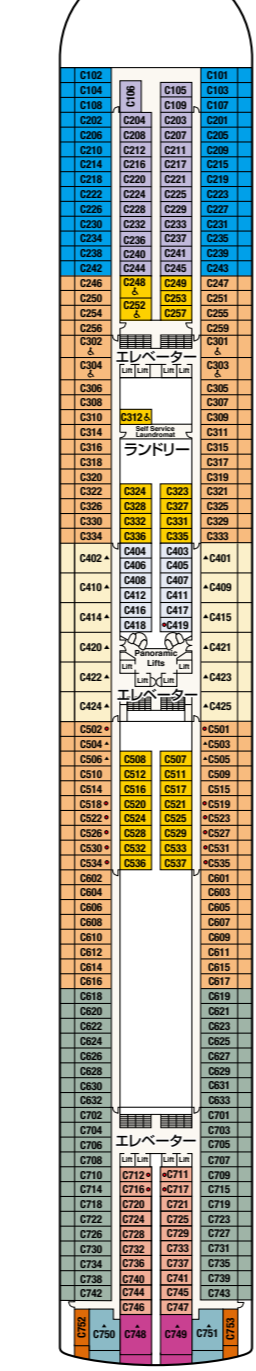

STAR PRINCESS DECK PLANS

スター・プリンセス

- 乗客定員:2,600人
- 船籍:パミュダ
- 就航:2002年
- 総トン数:108,977トン
- 全長:290m
- 全幅:36m
- 航海速度:24ノット(44km/h)

Sports  
スポーツ・デッキ16

Sun  
サン・デッキ15

Lido  
リド・デッキ14

Aloha  
アロハ・デッキ12

Baja  
バハ・デッキ11

Caribe  
カリブ・デッキ10

Dolphin  
ドルフィン・デッキ9

Emerald  
エメラルド・デッキ8

Promenade  
フロムナード・デッキ7

Fiesta  
フィエスタ・デッキ6

Gala  
ガラ・デッキ4

- スイート**  
 グランド・スイート  
 S1 バハ  
 オーナーズ・スイート  
 S2 バハ  
 ベントハウス・スイート  
 S3 バハ、カリブ  
 S4 カリブ  
 ヴィスタ・スイート  
 S6 カリブ、ドルフィン、エメラルド  
 ファミリー・スイート(2ベッドルーム)  
 S8 ドルフィン
- クラブ・クラス・ジュニア・スイート**  
 プレミアム・ジュニア・スイート  
 M1 ドルフィン
- ジュニア・スイート**  
 MB ドルフィン  
 MD ドルフィン  
 ME ドルフィン、エメラルド
- 海側**  
 MB ドルフィン  
 MD ドルフィン  
 ME ドルフィン、エメラルド  
 B2 カリブ  
 B4 カリブ、ドルフィン、エメラルド
- 海側バルコニー**  
 プレミアム海側バルコニー  
 BA バハ  
 BB アロハ、バハ  
 BC リド、アロハ  
 BD バハ、カリブ  
 BE アロハ、バハ、カリブ  
 BF リド、アロハ、エメラルド
- 海側(視界が遮られます)**  
 OV エメラルド  
 OW エメラルド  
 OY エメラルド  
 OZ エメラルド
- 内側**  
 IA バハ、カリブ  
 IB アロハ、バハ、カリブ、ドルフィン  
 IC リド、アロハ、エメラルド、プラザ  
 ID バハ、カリブ、ドルフィン  
 IE アロハ、バハ、カリブ、ドルフィン、エメラルド  
 IF リド、アロハ、エメラルド、プラザ

※&印:車いす対応客室(シャワーのみ)となります。  
 ※★印:手すりまたは折りたたみ式シャワーシート付客室となります。  
 ※●印:3人・4人使用可能な客室です。  
 ※▲印:3人使用可能な客室です。  
 ※◆印:ファミリースイート(2ベッドルーム):2つの続き部屋となっています。最大8名まで対応可能(D105/D101とD106/D102)。  
 ※\*印:ツインベッドをダブルベッドに変更できません。また、シャワーのみとなります。  
 ※●印:丸窓になります。  
 ※D732、D733の客室は車いす対応不可の客室で、3人使用可能客室となります。  
 ※デッキプランは変更される場合があります。最新のデッキプランおよび詳細はwww.princesscruises.jpにてご確認ください。