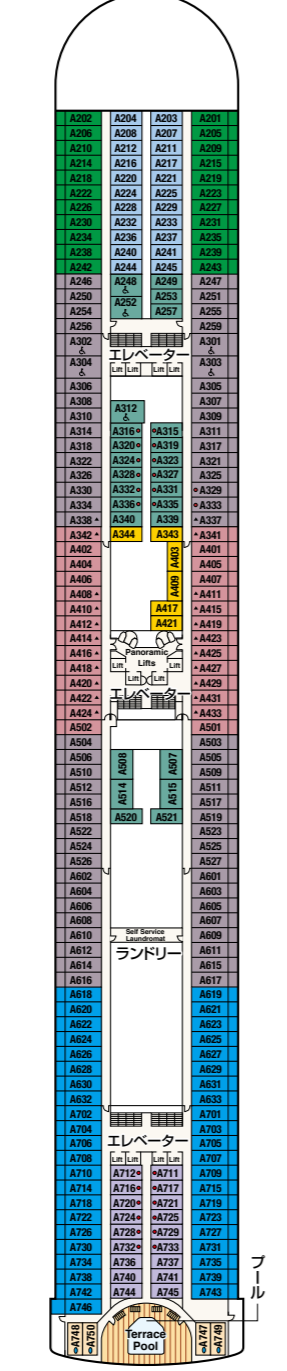

STAR PRINCESS DECK PLANS

スター・プリンセス

- 乗客定員:2,600人
- 船籍:パミュダ
- 就航:2002年
- 総トン数:108,977トン
- 全長:290m
- 全幅:36m
- 航海速度:24ノット(44km/h)

Sports  
スポーツ・デッキ16

Sun  
サン・デッキ15

Lido  
リド・デッキ14

Aloha  
アロハ・デッキ12

Baja  
バハ・デッキ11

Caribe  
カリブ・デッキ10

Dolphin  
ドルフィン・デッキ9

Emerald  
エメラルド・デッキ8

Promenade  
フロムナード・デッキ7

Fiesta  
フィエスタ・デッキ6

Gala  
ガラ・デッキ4

- スイート**  
 グランド・スイート  
 S1 バハ  
 オーナーズ・スイート  
 S2 バハ  
 ベントハウス・スイート  
 S3 バハ、カリブ  
 S4 カリブ  
 ヴィスタ・スイート  
 S6 カリブ、ドルフィン、エメラルド  
 ファミリー・スイート(2ベッドルーム)  
 S8 ドルフィン
- クラブ・クラス・ジュニア・スイート**  
 プレミアム・ジュニア・スイート  
 M1 ドルフィン
- ジュニア・スイート**  
 MB ドルフィン  
 MD ドルフィン  
 ME ドルフィン、エメラルド
- 海側**  
 MB ドルフィン  
 MD ドルフィン  
 ME ドルフィン、エメラルド  
 B2 カリブ  
 B4 カリブ、ドルフィン、エメラルド
- 海側バルコニー**  
 プレミアム海側バルコニー  
 BA バハ  
 BB アロハ、バハ  
 BC リド、アロハ  
 BD バハ、カリブ  
 BE アロハ、バハ、カリブ  
 BF リド、アロハ、エメラルド
- 海側(視界が遮られます)**  
 OV エメラルド  
 OW エメラルド  
 OY エメラルド  
 OZ エメラルド
- 内側**  
 IA バハ、カリブ  
 IB アロハ、バハ、カリブ、ドルフィン  
 IC リド、アロハ、エメラルド、プラザ  
 ID バハ、カリブ、ドルフィン  
 IE アロハ、バハ、カリブ、ドルフィン、エメラルド  
 IF リド、アロハ、エメラルド、プラザ

※&印:車いす対応客室(シャワーのみ)となります。  
 ※★印:手すりまたは折りたたみ式シャワーシート付客室となります。  
 ※●印:3人・4人使用可能な客室です。  
 ※▲印:3人使用可能な客室です。  
 ※◆印:ファミリースイート(2ベッドルーム):2つの続き部屋となっています。最大8名まで対応可能(D105/D101とD106/D102)。  
 ※\*印:ツインベッドをダブルベッドに変更できません。また、シャワーのみとなります。  
 ※●印:丸窓になります。  
 ※D732、D733の客室は車いす対応不可の客室で、3人使用可能客室となります。  
 ※デッキプランは変更される場合があります。最新のデッキプランおよび詳細はwww.princesscruises.jpにてご確認ください。