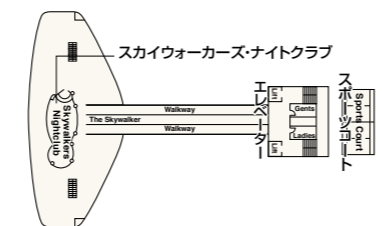

STAR PRINCESS DECK PLANS

スター・プリンセス

- 乗客定員:2,600人
- 船籍:パミュダ
- 就航:2002年
- 総トン数:108,977トン
- 全長:290m
- 全幅:36m
- 航海速度:24ノット(44km/h)

Sports  
スポーツ・デッキ16

Sun  
サン・デッキ15

Lido  
リド・デッキ14

Aloha  
アロハ・デッキ12

Baja  
バハ・デッキ11

Caribe  
カリブ・デッキ10

Dolphin  
ドルフィン・デッキ9

Emerald  
エメラルド・デッキ8

Promenade  
フロムナード・デッキ7

Fiesta  
フィエスタ・デッキ6

Gala  
ガラ・デッキ4

- スイート**  
 グランド・スイート  
 S1 バハ  
 オーナーズ・スイート  
 S2 バハ  
 ベントハウス・スイート  
 S3 バハ、カリブ  
 S4 カリブ  
 ヴィスタ・スイート  
 S6 カリブ、ドルフィン、エメラルド  
 ファミリー・スイート(2ベッドルーム)  
 S8 ドルフィン
- クラブ・クラス・ジュニア・スイート**  
 プレミアム・ジュニア・スイート  
 M1 ドルフィン
- ジュニア・スイート**  
 MB ドルフィン  
 MD ドルフィン  
 ME ドルフィン、エメラルド
- 海側**  
 MB ドルフィン  
 MD ドルフィン  
 ME ドルフィン、エメラルド  
 B2 カリブ  
 B4 カリブ、ドルフィン、エメラルド
- 海側バルコニー**  
 プレミアム海側バルコニー  
 BA バハ  
 BB アロハ、バハ  
 BC リド、アロハ  
 BD バハ、カリブ  
 BE アロハ、バハ、カリブ  
 BF リド、アロハ、エメラルド
- 海側(視界が遮られます)**  
 OV エメラルド  
 OW エメラルド  
 OY エメラルド  
 OZ エメラルド
- 内側**  
 IA バハ、カリブ  
 IB アロハ、バハ、カリブ、ドルフィン  
 IC リド、アロハ、エメラルド、プラザ  
 ID バハ、カリブ、ドルフィン  
 IE アロハ、バハ、カリブ、ドルフィン、エメラルド  
 IF リド、アロハ、エメラルド、プラザ

※&印:車いす対応客室(シャワーのみ)となります。  
 ※★印:手すりまたは折りたたみ式シャワーシート付客室となります。  
 ※●印:3人・4人使用可能な客室です。  
 ※▲印:3人使用可能な客室です。  
 ※◆印:ファミリースイート(2ベッドルーム):2つの続き部屋となっています。最大8名まで対応可能(D105/D101とD106/D102)。  
 ※\*印:ツインベッドをダブルベッドに変更できません。また、シャワーのみとなります。  
 ※●印:丸窓になります。  
 ※D732、D733の客室は車いす対応不可の客室で、3人使用可能客室となります。  
 ※デッキプランは変更される場合があります。最新のデッキプランおよび詳細はwww.princesscruises.jpにてご確認ください。