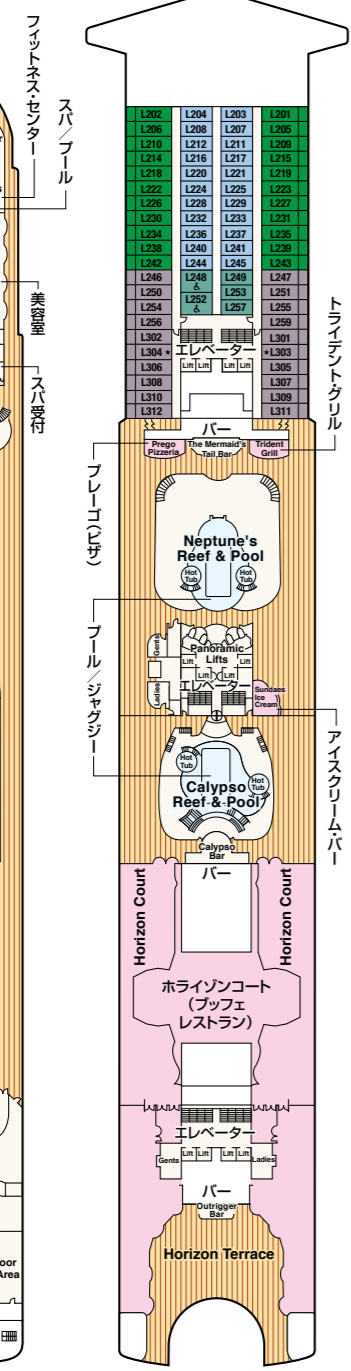

STAR PRINCESS DECK PLANS

スター・プリンセス

- 乗客定員:2,600人
- 船籍:パミュダ
- 就航:2002年
- 総トン数:108,977トン
- 全長:290m
- 全幅:36m
- 航海速度:24ノット(44km/h)

Sports  
スポーツ・デッキ16

Sun  
サン・デッキ15

Lido  
リド・デッキ14

Aloha  
アロハ・デッキ12

Baja  
バハ・デッキ11

Caribe  
カリブ・デッキ10

Dolphin  
ドルフィン・デッキ9

Emerald  
エメラルド・デッキ8

Promenade  
フロムナード・デッキ7

Fiesta  
フィエスタ・デッキ6

Gala  
ガラ・デッキ4

- スイート**  
 グランド・スイート  
 S1 バハ  
 オーナーズ・スイート  
 S2 バハ  
 ベントハウス・スイート  
 S3 バハ、カリブ  
 S4 カリブ  
 ヴィスタ・スイート  
 S6 カリブ、ドルフィン、エメラルド  
 ファミリー・スイート(2ベッドルーム)  
 S8 ドルフィン
- クラブ・クラス・ジュニア・スイート**  
 プレミアム・ジュニア・スイート  
 M1 ドルフィン
- ジュニア・スイート**  
 MB ドルフィン  
 MD ドルフィン  
 ME ドルフィン、エメラルド
- 海側**  
 MB ドルフィン  
 MD ドルフィン  
 ME ドルフィン、エメラルド  
 B2 カリブ  
 B4 カリブ、ドルフィン、エメラルド
- 海側バルコニー**  
 プレミアム海側バルコニー  
 BA バハ  
 BB アロハ、バハ  
 BC リド、アロハ  
 BD バハ、カリブ  
 BE アロハ、バハ、カリブ  
 BF リド、アロハ、エメラルド
- 海側(視界が遮られます)**  
 OV エメラルド  
 OW エメラルド  
 OY エメラルド  
 OZ エメラルド
- 内側**  
 IA バハ、カリブ  
 IB アロハ、バハ、カリブ、ドルフィン  
 IC リド、アロハ、エメラルド、プラザ  
 ID バハ、カリブ、ドルフィン  
 IE アロハ、バハ、カリブ、ドルフィン、エメラルド  
 IF リド、アロハ、エメラルド、プラザ

※&印:車いす対応客室(シャワーのみ)となります。  
 ※★印:手すりまたは折りたたみ式シャワーシート付客室となります。  
 ※●印:3人・4人使用可能な客室です。  
 ※▲印:3人使用可能な客室です。  
 ※◆印:ファミリースイート(2ベッドルーム):2つの続き部屋となっています。最大8名まで対応可能(D105/D101とD106/D102)。  
 ※\*印:ツインベッドをダブルベッドに変更できません。また、シャワーのみとなります。  
 ※●印:丸窓になります。  
 ※D732、D733の客室は車いす対応不可の客室で、3人使用可能客室となります。  
 ※デッキプランは変更される場合があります。最新のデッキプランおよび詳細はwww.princesscruises.jpにてご確認ください。