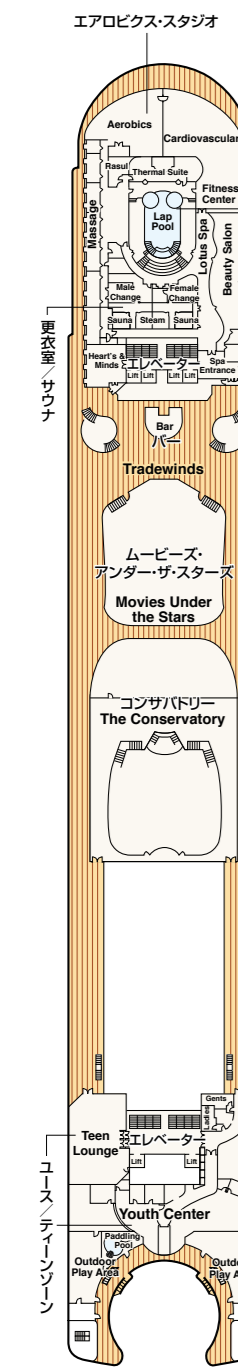

STAR PRINCESS DECK PLANS

スター・プリンセス

- 乗客定員:2,600人
- 船籍:パミュダ
- 就航:2002年
- 総トン数:108,977トン
- 全長:290m
- 全幅:36m
- 航海速度:24ノット(44km/h)

Sports  
スポーツ・デッキ16

Sun  
サン・デッキ15

Lido  
リド・デッキ14

Aloha  
アロハ・デッキ12

Baja  
バハ・デッキ11

Caribe  
カリブ・デッキ10

Dolphin  
ドルフィン・デッキ9

Emerald  
エメラルド・デッキ8

Promenade  
フロムナード・デッキ7

Fiesta  
フィエスタ・デッキ6

Gala  
ガラ・デッキ4

- スイート**  
 グランド・スイート  
 S1 バハ  
 オーナーズ・スイート  
 S2 バハ  
 ベントハウス・スイート  
 S3 バハ、カリブ  
 S4 カリブ  
 ヴィスタ・スイート  
 S6 カリブ、ドルフィン、エメラルド  
 ファミリー・スイート(2ベッドルーム)  
 S8 ドルフィン
- クラブ・クラス・ジュニア・スイート**  
 プレミアム・ジュニア・スイート  
 M1 ドルフィン
- ジュニア・スイート**  
 MB ドルフィン  
 MD ドルフィン  
 ME ドルフィン、エメラルド
- 海側**  
 MB ドルフィン  
 MD ドルフィン  
 ME ドルフィン、エメラルド  
 B2 カリブ  
 B4 カリブ、ドルフィン、エメラルド
- 海側バルコニー**  
 プレミアム海側バルコニー  
 BA バハ  
 BB アロハ、バハ  
 BC リド、アロハ  
 BD バハ、カリブ  
 BE アロハ、バハ、カリブ  
 BF リド、アロハ、エメラルド
- 海側(視界が遮られます)**  
 OV エメラルド  
 OW エメラルド  
 OY エメラルド  
 OZ エメラルド
- 内側**  
 IA バハ、カリブ  
 IB アロハ、バハ、カリブ、ドルフィン  
 IC リド、アロハ、エメラルド、プラザ  
 ID バハ、カリブ、ドルフィン  
 IE アロハ、バハ、カリブ、ドルフィン、エメラルド  
 IF リド、アロハ、エメラルド、プラザ

※&印:車いす対応客室(シャワーのみ)となります。  
 ※★印:手すりまたは折りたたみ式シャワーシート付客室となります。  
 ※●印:3人・4人使用可能な客室です。  
 ※▲印:3人使用可能な客室です。  
 ※◆印:ファミリースイート(2ベッドルーム):2つの続き部屋となっています。最大8名まで対応可能(D105/D101とD106/D102)。  
 ※\*印:ツインベッドをダブルベッドに変更できません。また、シャワーのみとなります。  
 ※●印:丸窓になります。  
 ※D732、D733の客室は車いす対応不可の客室で、3人使用可能客室となります。  
 ※デッキプランは変更される場合があります。最新のデッキプランおよび詳細はwww.princesscruises.jpにてご確認ください。