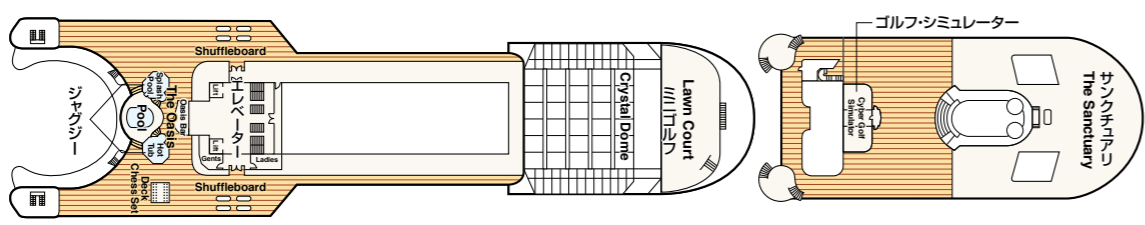

STAR PRINCESS DECK PLANS

スター・プリンセス

- 乗客定員:2,600人
- 船籍:パミュダ
- 就航:2002年
- 総トン数:108,977トン
- 全長:290m
- 全幅:36m
- 航海速度:24ノット(44km/h)

Sports  
スポーツ・デッキ16

Sun  
サン・デッキ15

Lido  
リド・デッキ14

Aloha  
アロハ・デッキ12

Baja  
バハ・デッキ11

Caribe  
カリブ・デッキ10

Dolphin  
ドルフィン・デッキ9

Emerald  
エメラルド・デッキ8

Promenade  
フロムナード・デッキ7

Fiesta  
フィエスタ・デッキ6

Gala  
ガラ・デッキ4

- スイート**  
 グランド・スイート  
 S1 バハ  
 オーナーズ・スイート  
 S2 バハ  
 ベントハウス・スイート  
 S3 バハ、カリブ  
 S4 カリブ  
 ヴィスタ・スイート  
 S6 カリブ、ドルフィン、エメラルド  
 ファミリー・スイート(2ベッドルーム)  
 S8 ドルフィン
- クラブ・クラス・ジュニア・スイート**  
 プレミアム・ジュニア・スイート  
 M1 ドルフィン
- ジュニア・スイート**  
 MB ドルフィン  
 MD ドルフィン  
 ME ドルフィン、エメラルド
- 海側**  
 MB ドルフィン  
 MD ドルフィン  
 ME ドルフィン、エメラルド  
 B2 カリブ  
 B4 カリブ、ドルフィン、エメラルド
- 海側バルコニー**  
 プレミアム海側バルコニー  
 BA バハ  
 BB アロハ、バハ  
 BC リド、アロハ  
 BD バハ、カリブ  
 BE アロハ、バハ、カリブ  
 BF リド、アロハ、エメラルド
- 海側(視界が遮られます)**  
 OV エメラルド  
 OW エメラルド  
 OY エメラルド  
 OZ エメラルド
- 内側**  
 IA バハ、カリブ  
 IB アロハ、バハ、カリブ、ドルフィン  
 IC リド、アロハ、エメラルド、プラザ  
 ID バハ、カリブ、ドルフィン  
 IE アロハ、バハ、カリブ、ドルフィン、エメラルド  
 IF リド、アロハ、エメラルド、プラザ

※&印:車いす対応客室(シャワーのみ)となります。  
 ※★印:手すりまたは折りたたみ式シャワーシート付客室となります。  
 ※●印:3人・4人使用可能な客室です。  
 ※▲印:3人使用可能な客室です。  
 ※◆印:ファミリースイート(2ベッドルーム):2つの続き部屋となっています。最大8名まで対応可能(D105/D101とD106/D102)。  
 ※\*印:ツインベッドをダブルベッドに変更できません。また、シャワーのみとなります。  
 ※●印:丸窓になります。  
 ※D732、D733の客室は車いす対応不可の客室で、3人使用可能客室となります。  
 ※デッキプランは変更される場合があります。最新のデッキプランおよび詳細はwww.princesscruises.jpにてご確認ください。