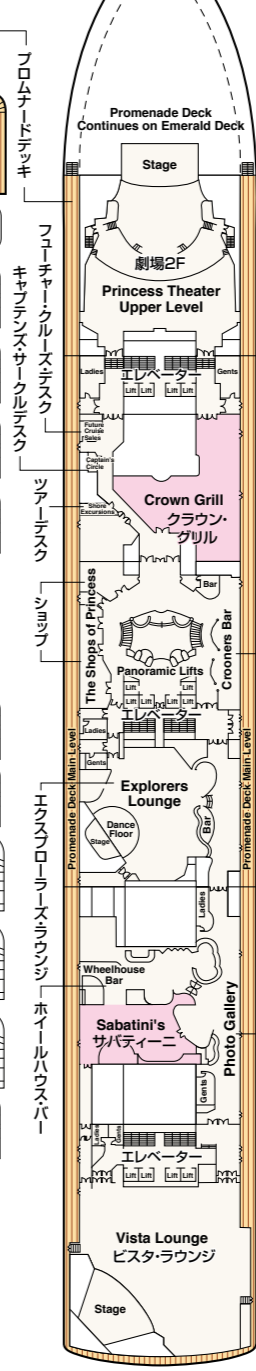

STAR PRINCESS DECK PLANS

スター・プリンセス

- 乗客定員:2,600人
- 船籍:パミュダ
- 就航:2002年
- 総トン数:108,977トン
- 全長:290m
- 全幅:36m
- 航海速度:24ノット(44km/h)

Sports  
スポーツ・デッキ16

Sun  
サン・デッキ15

Lido  
リド・デッキ14

Aloha  
アロハ・デッキ12

Baja  
バハ・デッキ11

Caribe  
カリブ・デッキ10

Dolphin  
ドルフィン・デッキ9

Emerald  
エメラルド・デッキ8

Promenade  
フロムナード・デッキ7

Fiesta  
フィエスタ・デッキ6

Gala  
ガラ・デッキ4

- スイート**  
 グランド・スイート  
 S1 バハ  
 オーナーズ・スイート  
 S2 バハ  
 ベントハウス・スイート  
 S3 バハ、カリブ  
 S4 カリブ  
 ヴィスタ・スイート  
 S6 カリブ、ドルフィン、エメラルド  
 ファミリー・スイート(2ベッドルーム)  
 S8 ドルフィン
- クラブ・クラス・ジュニア・スイート**  
 プレミアム・ジュニア・スイート  
 M1 ドルフィン
- ジュニア・スイート**  
 MB ドルフィン  
 MD ドルフィン  
 ME ドルフィン、エメラルド
- 海側**  
 MB ドルフィン  
 MD ドルフィン  
 ME ドルフィン、エメラルド  
 B2 カリブ  
 B4 カリブ、ドルフィン、エメラルド
- 海側バルコニー**  
 プレミアム海側バルコニー  
 BA バハ  
 BB アロハ、バハ  
 BC リド、アロハ  
 BD バハ、カリブ  
 BE アロハ、バハ、カリブ  
 BF リド、アロハ、エメラルド
- 海側(視界が遮られます)**  
 OV エメラルド  
 OW エメラルド  
 OY エメラルド  
 OZ エメラルド
- 内側**  
 IA バハ、カリブ  
 IB アロハ、バハ、カリブ、ドルフィン  
 IC リド、アロハ、エメラルド、プラザ  
 ID バハ、カリブ、ドルフィン  
 IE アロハ、バハ、カリブ、ドルフィン、エメラルド  
 IF リド、アロハ、エメラルド、プラザ

※&印:車いす対応客室(シャワーのみ)となります。  
 ※★印:手すりまたは折りたたみ式シャワーシート付客室となります。  
 ※●印:3人・4人使用可能な客室です。  
 ※▲印:3人使用可能な客室です。  
 ※◆印:ファミリースイート(2ベッドルーム):2つの続き部屋となっています。最大8名まで対応可能(D105/D101とD106/D102)。  
 ※\*印:ツインベッドをダブルベッドに変更できません。また、シャワーのみとなります。  
 ※●印:丸窓になります。  
 ※D732、D733の客室は車いす対応不可の客室で、3人使用可能客室となります。  
 ※デッキプランは変更される場合があります。最新のデッキプランおよび詳細はwww.princesscruises.jpにてご確認ください。