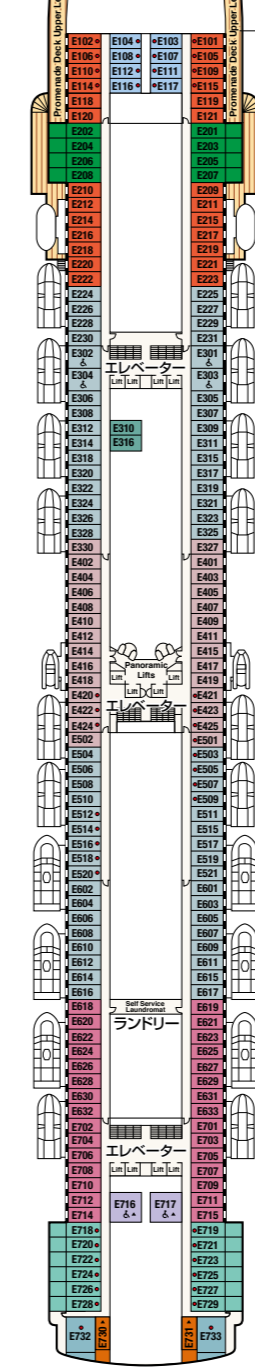

STAR PRINCESS DECK PLANS

スター・プリンセス

- 乗客定員:2,600人
- 船籍:パミュダ
- 就航:2002年
- 総トン数:108,977トン
- 全長:290m
- 全幅:36m
- 航海速度:24ノット(44km/h)

Sports  
スポーツ・デッキ16

Sun  
サン・デッキ15

Lido  
リド・デッキ14

Aloha  
アロハ・デッキ12

Baja  
バハ・デッキ11

Caribe  
カリブ・デッキ10

Dolphin  
ドルフィン・デッキ9

Emerald  
エメラルド・デッキ8

Promenade  
フロムナード・デッキ7

Fiesta  
フィエスタ・デッキ6

Gala  
ガラ・デッキ4

- スイート**  
 グランド・スイート  
 S1 バハ  
 オーナーズ・スイート  
 S2 バハ  
 ベントハウス・スイート  
 S3 バハ、カリブ  
 S4 カリブ  
 ヴィスタ・スイート  
 S6 カリブ、ドルフィン、エメラルド  
 ファミリー・スイート(2ベッドルーム)  
 S8 ドルフィン
- クラブ・クラス・ジュニア・スイート**  
 プレミアム・ジュニア・スイート  
 M1 ドルフィン
- ジュニア・スイート**  
 MB ドルフィン  
 MD ドルフィン  
 ME ドルフィン、エメラルド
- 海側**  
 MB ドルフィン  
 MD ドルフィン  
 ME ドルフィン、エメラルド  
 B2 カリブ  
 B4 カリブ、ドルフィン、エメラルド
- 海側バルコニー**  
 プレミアム海側バルコニー  
 BA バハ  
 BB アロハ、バハ  
 BC リド、アロハ  
 BD バハ、カリブ  
 BE アロハ、バハ、カリブ  
 BF リド、アロハ、エメラルド
- 海側(視界が遮られます)**  
 OV エメラルド  
 OW エメラルド  
 OY エメラルド  
 OZ エメラルド
- 内側**  
 IA バハ、カリブ  
 IB アロハ、バハ、カリブ、ドルフィン  
 IC リド、アロハ、エメラルド、プラザ  
 ID バハ、カリブ、ドルフィン  
 IE アロハ、バハ、カリブ、ドルフィン、エメラルド  
 IF リド、アロハ、エメラルド、プラザ

※&印:車いす対応客室(シャワーのみ)となります。  
 ※★印:手すりまたは折りたたみ式シャワーシート付客室となります。  
 ※●印:3人・4人使用可能な客室です。  
 ※▲印:3人使用可能な客室です。  
 ※◆印:ファミリースイート(2ベッドルーム):2つの続き部屋となっています。最大8名まで対応可能(D105/D101とD106/D102)。  
 ※\*印:ツインベッドをダブルベッドに変更できません。また、シャワーのみとなります。  
 ※●印:丸窓になります。  
 ※D732、D733の客室は車いす対応不可の客室で、3人使用可能客室となります。  
 ※デッキプランは変更される場合があります。最新のデッキプランおよび詳細はwww.princesscruises.jpにてご確認ください。