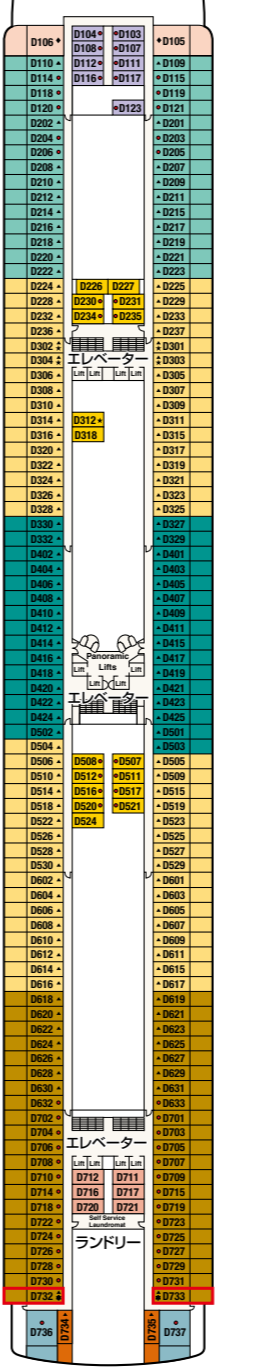

STAR PRINCESS DECK PLANS

スター・プリンセス

- 乗客定員:2,600人
- 船籍:パミュダ
- 就航:2002年
- 総トン数:108,977トン
- 全長:290m
- 全幅:36m
- 航海速度:24ノット(44km/h)

Sports  
スポーツ・デッキ16

Sun  
サン・デッキ15

Lido  
リド・デッキ14

Aloha  
アロハ・デッキ12

Baja  
バハ・デッキ11

Caribe  
カリブ・デッキ10

Dolphin  
ドルフィン・デッキ9

Emerald  
エメラルド・デッキ8

Promenade  
フロムナード・デッキ7

Fiesta  
フィエスタ・デッキ6

Gala  
ガラ・デッキ4

- スイート**  
 グランド・スイート  
 S1 バハ  
 オーナーズ・スイート  
 S2 バハ  
 ベントハウス・スイート  
 S3 バハ、カリブ  
 S4 カリブ  
 ヴィスタ・スイート  
 S6 カリブ、ドルフィン、エメラルド  
 ファミリー・スイート(2ベッドルーム)  
 S8 ドルフィン
- クラブ・クラス・ジュニア・スイート**  
 プレミアム・ジュニア・スイート  
 M1 ドルフィン
- ジュニア・スイート**  
 MB ドルフィン  
 MD ドルフィン  
 ME ドルフィン、エメラルド
- 海側**  
 MB ドルフィン  
 MD ドルフィン  
 ME ドルフィン、エメラルド  
 B2 カリブ  
 B4 カリブ、ドルフィン、エメラルド
- 海側バルコニー**  
 プレミアム海側バルコニー  
 BA バハ  
 BB アロハ、バハ  
 BC リド、アロハ  
 BD バハ、カリブ  
 BE アロハ、バハ、カリブ  
 BF リド、アロハ、エメラルド
- 海側(視界が遮られます)**  
 OV エメラルド  
 OW エメラルド  
 OY エメラルド  
 OZ エメラルド
- 内側**  
 IA バハ、カリブ  
 IB アロハ、バハ、カリブ、ドルフィン  
 IC リド、アロハ、エメラルド、プラザ  
 ID バハ、カリブ、ドルフィン  
 IE アロハ、バハ、カリブ、ドルフィン、エメラルド  
 IF リド、アロハ、エメラルド、プラザ

※&印:車いす対応客室(シャワーのみ)となります。  
 ※★印:手すりまたは折りたたみ式シャワーシート付客室となります。  
 ※●印:3人・4人使用可能な客室です。  
 ※▲印:3人使用可能な客室です。  
 ※◆印:ファミリースイート(2ベッドルーム):2つの続き部屋となっています。最大8名まで対応可能(D105/D101とD106/D102)。  
 ※\*印:ツインベッドをダブルベッドに変更できません。また、シャワーのみとなります。  
 ※●印:丸窓になります。  
 ※D732、D733の客室は車いす対応不可の客室で、3人使用可能客室となります。  
 ※デッキプランは変更される場合があります。最新のデッキプランおよび詳細はwww.princesscruises.jpにてご確認ください。