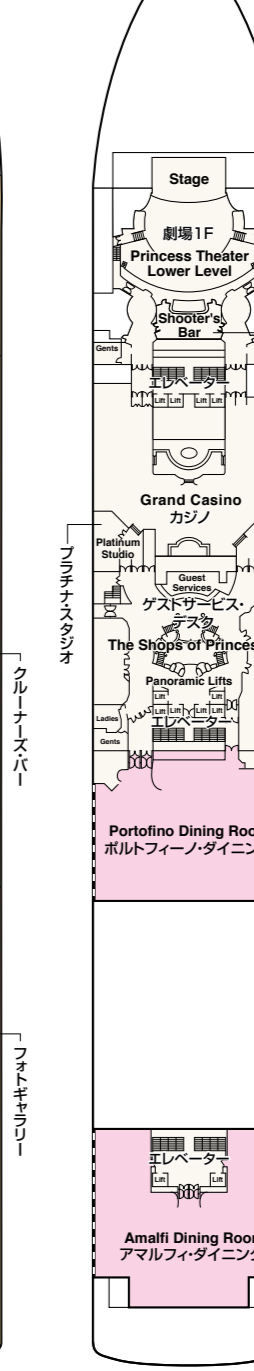

STAR PRINCESS DECK PLANS

スター・プリンセス

- 乗客定員:2,600人
- 船籍:パミュダ
- 就航:2002年
- 総トン数:108,977トン
- 全長:290m
- 全幅:36m
- 航海速度:24ノット(44km/h)

Sports  
スポーツ・デッキ16

Sun  
サン・デッキ15

Lido  
リド・デッキ14

Aloha  
アロハ・デッキ12

Baja  
バハ・デッキ11

Caribe  
カリブ・デッキ10

Dolphin  
ドルフィン・デッキ9

Emerald  
エメラルド・デッキ8

Promenade  
フロムナード・デッキ7

Fiesta  
フィエスタ・デッキ6

Gala  
ガラ・デッキ4

- スイート**  
 グランド・スイート  
 S1 バハ  
 オーナーズ・スイート  
 S2 バハ  
 ベントハウス・スイート  
 S3 バハ、カリブ  
 S4 カリブ  
 ヴィスタ・スイート  
 S6 カリブ、ドルフィン、エメラルド  
 ファミリー・スイート(2ベッドルーム)  
 S8 ドルフィン
- クラブ・クラス・ジュニア・スイート**  
 プレミアム・ジュニア・スイート  
 M1 ドルフィン
- ジュニア・スイート**  
 MB ドルフィン  
 MD ドルフィン  
 ME ドルフィン、エメラルド
- 海側**  
 MB ドルフィン  
 MD ドルフィン  
 ME ドルフィン、エメラルド  
 B2 カリブ  
 B4 カリブ、ドルフィン、エメラルド
- 海側バルコニー**  
 プレミアム海側バルコニー  
 BA バハ  
 BB アロハ、バハ  
 BC リド、アロハ  
 BD バハ、カリブ  
 BE アロハ、バハ、カリブ  
 BF リド、アロハ、エメラルド
- 海側(視界が遮られます)**  
 OV エメラルド  
 OW エメラルド  
 OY エメラルド  
 OZ エメラルド
- 内側**  
 IA バハ、カリブ  
 IB アロハ、バハ、カリブ、ドルフィン  
 IC リド、アロハ、エメラルド、プラザ  
 ID バハ、カリブ、ドルフィン  
 IE アロハ、バハ、カリブ、ドルフィン、エメラルド  
 IF リド、アロハ、エメラルド、プラザ

※&印:車いす対応客室(シャワーのみ)となります。  
 ※★印:手すりまたは折りたたみ式シャワーシート付客室となります。  
 ※●印:3人・4人使用可能な客室です。  
 ※▲印:3人使用可能な客室です。  
 ※◆印:ファミリースイート(2ベッドルーム):2つの続き部屋となっています。最大8名まで対応可能(D105/D101とD106/D102)。  
 ※\*印:ツインベッドをダブルベッドに変更できません。また、シャワーのみとなります。  
 ※●印:丸窓になります。  
 ※D732、D733の客室は車いす対応不可の客室で、3人使用可能客室となります。  
 ※デッキプランは変更される場合があります。最新のデッキプランおよび詳細はwww.princesscruises.jpにてご確認ください。